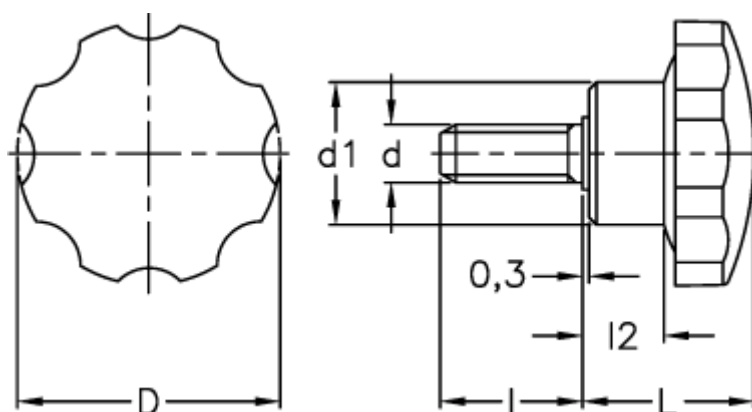

Varenummer: 2302073531
Beskrivelse: E+G Stjernegreb
VH.153/74 p-M12x50

Mål

D	=	72
d1	=	32
d 6g	=	M12
l	=	50
L	=	46
l2	=	21